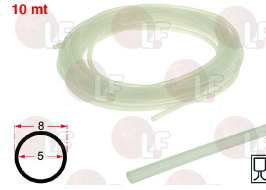

10 mt

ASTORIA CMA 15477011

1449282 SILICONE HOSE \varnothing 5x8 SHORE 60 - 100 m
alimentary

100 mt

ASTORIA CMA 15477011

1449687 SILICONE HOSE \varnothing 8x10 SHORE 60 - 10 m
alimentary

10 mt

ASTORIA CMA 15478002